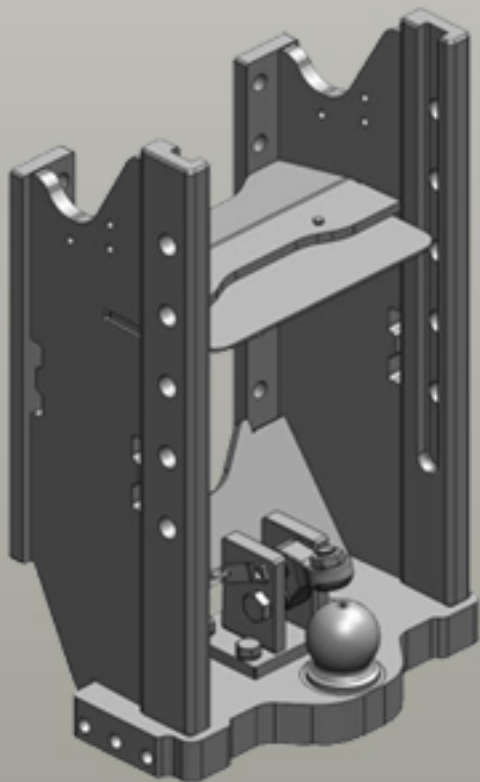

Ladder Hitches New Holland

Ladder Hitches

	<p>Art.Nr. 00.110.03.1-A02 Ladder Hitches Standard Assembly Dimension Scharmüller S32 (330/25/32)</p> <p>Alternative color </p> <p>00.110.03.1-A02 (Black)</p> <p>Technical Values*</p> <p>Max. Permissible D-Value (kN): 89,3 Max. Permissible Vertical Load (kg): 2500</p> <p>Adapted for Tractor</p> <p>Case IH: CS: 110, 120, 130, 150; CVX: 1135, 1140, 1145, 1150, 1155, 1170, 1175, 1190, 1195, 120, 130, 140, 150, 160, 170, 175, 190, 195; Deutz-Fahr: Agrottron 4.70-6.45 (MK1): 6.05, 6.15, 6.20, 6.30, 6.45; Agrottron 80-165 (MK2/MK3): 106, 110, 115, 120, 130, 135, 140, 150, 155, 165; Agrottron 80-180.7: 106, 108, 110, 115, 118, 120, 128, 130, 135, 150, 150.7, 165.7, 180.7; Agrottron M: 410, 420, 600, 610, 615, 620, 625, 640, 650; Agrottron TTV: 630; Doppstadt: Trac: 100, 130, 150, 160, 180, 200; Hürlimann: XL: 130, 140, 150, 150.7, 160, 165.7, 175, 180.7, 185; Lamborghini: RG: 130, 140, 150, 150.7, 160, 165.7, 175, 180.7, 185; New Holland: T7500: 7510, 7520, 7530, 7540, 7550; TVT: 135, 145, 155, 170, 190, 195; Same: Iron: 130, 140, 150, 150.7, 160, 165.7, 175, 180.7, 185; Steyr: 9100: 9105, 9115, 9125, 9145; CVT: 120, 130, 150, 170, 195, 6140, 6145, 6150, 6155, 6160, 6170, 6175, 6190, 6195; Terrion: ATM 4000: 4140, 4160, 4180;</p>
	<p>Art.Nr. 00.110.05.0-A02 Ladder Hitches Standard Assembly Dimension JSV-Scharmüller (325/25/26)</p> <p>Alternative color </p> <p>00.110.05.0-A02 (Black)</p> <p>Technical Values*</p> <p>Max. Permissible D-Value (kN): 89,3 Max. Permissible Vertical Load (kg): 2500</p> <p>Adapted for Tractor</p> <p>Case IH: CS: 110, 120, 130, 150; CVX: 1135, 1140, 1145, 1150, 1155, 1170, 1175, 1190, 1195, 120, 130, 140, 150, 160, 170, 175, 190, 195; Doppstadt: Trac: 100, 130, 150, 160, 180, 200; New Holland: T7500: 7510, 7520, 7530, 7540, 7550; TVT: 135, 145, 155, 170, 190, 195; Steyr: 9100: 9105, 9115, 9125, 9145; CVT: 120, 130, 150, 170, 195, 6140, 6145, 6150, 6155, 6160, 6170, 6175, 6190, 6195;</p>
	<p>Art.Nr. 00.110.75.1-A02 Ladder Hitches Standard Draw-Pin (Pitonfix) Assembly Dimension Scharmüller S32 (330/25/32)</p> <p>Alternative color </p> <p>00.110.75.1-A02 (Black)</p> <p>Technical Values*</p> <p>Locking: Draw Pin (Pitonfix) Manual Max. Permissible D-Value (kN): 84,1 Max. Permissible Vertical Load (kg): 3000</p> <p>Adapted for Tractor</p> <p>Case IH: CS: 110, 120, 130, 150; CVX: 1135, 1140, 1145, 1150, 1155, 1170, 1175, 1190, 1195, 120, 130, 140, 150, 160, 170, 175, 190, 195; Deutz-Fahr: Agrottron 4.70-6.45 (MK1): 6.05, 6.15, 6.20, 6.30, 6.45; Agrottron 80-165 (MK2/MK3): 106, 110, 115, 120, 130, 135, 140, 150, 155, 165; Agrottron 80-180.7: 106, 108, 110, 115, 118, 120, 128, 130, 135, 150, 150.7, 165.7, 180.7; Agrottron M: 410, 420, 600, 610, 615, 620, 625, 640, 650; Hürlimann: XL: 130, 140, 150, 150.7, 160, 165.7, 175, 180.7, 185; Lamborghini: RG: 130, 140, 150, 150.7, 160, 165.7, 175, 180.7, 185; New Holland: T7500: 7510, 7520, 7530, 7540, 7550; TVT: 135, 145, 155, 170, 190, 195; Same: Iron: 130, 140, 150, 150.7, 160, 165.7, 175, 180.7, 185; Steyr: 9100: 9105, 9115, 9125, 9145; CVT: 120, 130, 150, 170, 195, 6140, 6145, 6150, 6155, 6160, 6170, 6175, 6190, 6195; Terrion: ATM 4000: 4140, 4160, 4180;</p>
	<p>Art.Nr. 00.110.84.2-A02 Ladder Hitches Standard K80® Ball Coupling System Assembly Dimension JSV-Scharmüller (325/25/26)</p> <p>• 4t Vertical Load possible with single Homologation</p> <p>Alternative color </p> <p>00.110.84.2-A02 (Black)</p> <p>Technical Values*</p> <p>Locking: K80® Manual Max. Permissible D-Value (kN): 93,6 Max. Permissible Vertical Load (kg): 3500</p> <p>Adapted for Tractor</p> <p>Case IH: CS: 110, 120, 130, 150; CVX: 1135, 1145, 1155, 1170, 1190, 1195, 120, 130, 140, 150, 160, 170, 175, 190, 195; New Holland: T7500: 7510, 7520, 7530, 7540, 7550; TVT: 135, 145, 155, 170, 190, 195; Steyr: 9100: 9105, 9115, 9125, 9145; CVT: 120, 130, 150, 170, 195, 6140, 6145, 6150, 6155, 6160, 6170, 6175, 6190, 6195;</p>
	<p>Art.Nr. 00.110.84.4-A02 Ladder Hitches Standard K80® Ball Coupling System Assembly Dimension Scharmüller S32 (330/25/32)</p> <p>• 4t Vertical Load possible with single Homologation</p> <p>Alternative color </p> <p>00.110.84.4-A02 (Black)</p> <p>Technical Values*</p> <p>Locking: K80® Manual Max. Permissible D-Value (kN): 93,6 Max. Permissible Vertical Load (kg): 3500</p> <p>Adapted for Tractor</p> <p>Case IH: CS: 110, 120, 130, 150; CVX: 1135, 1140, 1145, 1150, 1155, 1170, 1175, 1190, 1195, 120, 130, 140, 150, 160, 170, 175, 190, 195; Deutz-Fahr: Agrottron 4.70-6.45 (MK1): 6.05, 6.15, 6.20, 6.30, 6.45; Agrottron 80-165 (MK2/MK3): 106, 110, 115, 120, 130, 135, 140, 150, 155, 165; Agrottron 80-180.7: 106, 108, 110, 115, 118, 120, 128, 130, 135, 150, 150.7, 165.7, 180.7; Agrottron M: 410, 420, 600, 610, 615, 620, 625, 640, 650; Agrottron TTV: 630; Hürlimann: XL: 130, 140, 150, 150.7, 160, 165.7, 175, 180.7, 185; Lamborghini: RG: 130, 140, 150, 150.7, 160, 165.7, 175, 180.7, 185; New Holland: T7500: 7510, 7520, 7530, 7540, 7550; TVT: 135, 145, 155, 170, 190, 195; Same: Iron: 130, 140, 150, 150.7, 160, 165.7, 175, 180.7, 185; Steyr: 9100: 9105, 9115, 9125, 9145; CVT: 120, 130, 150, 170, 195, 6140, 6145, 6150, 6155, 6160, 6170, 6175, 6190, 6195; Terrion: ATM 4000: 4140, 4160, 4180;</p>