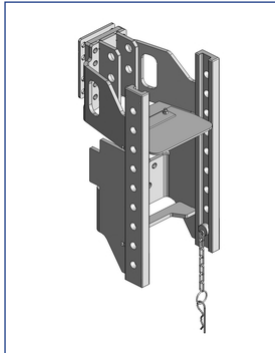

Ladder Hitches

Art.Nr. 00.256.03.3-A16 | Ladder Hitches | Standard
Assembly Dimension KN Scharmüller (200/16/25)
Alternative color
00.256.03.3-A16 (Kubota-Grey)
Technical Values*
Max. Permissible D-Value (kN): 13,2 | Max. Permissible Vertical Load (kg): 500
Adapted for Tractor
Kubota: ST: 30, 35; STV: 32, 36, 40; STW: 34, 37, 40;