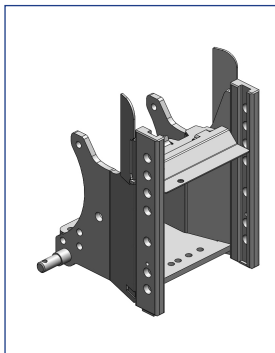

Art.Nr. 00.254.11.0-A16 | Ladder Hitches | Short
Assembly Dimension Scharmüller S32 (330/25/32)
Alternative color
00.254.11.0-A16 (Kubota-Grey)
Technical Values*
Max. Permissible D-Value (kN): 43,2 | Max. Permissible Vertical Load (kg): 2000
Adapted for Tractor
Kubota: M4: 4062, 4063, 4072, 4073;