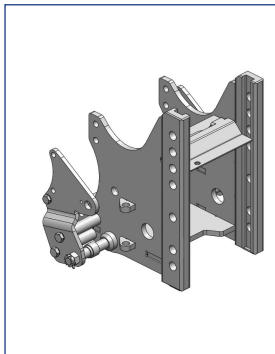

Art.Nr. 00.254.10.1-A16 | Ladder Hitches | Short
Assembly Dimension Scharmüller S32 (270/25/32)
Alternative color
00.254.10.1-A16 (Kubota-Grey)
Technical Values*
Max. Permissible D-Value (kN): 43,2 | Max. Permissible Vertical Load (kg): 1500
Adapted for Tractor
Kubota: M5N: 5071, 5072, 5091, 5092, 5111, 5112;