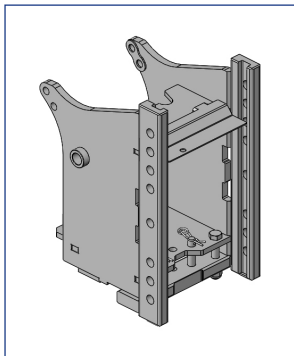

Ladder Hitches

Art.Nr. 00.258.05.0-A16 | Ladder Hitches | Prepared for Drawbar

Assembly Dimension Scharmüller S32 (330/25/32)

Alternative color

00.258.05.0-A16 (Kubota-Grey)

Technical Values*

Max. Permissible D-Value (kN): 74 | Max. Permissible Vertical Load (kg): 3000

Adapted for Tractor

Kubota: **MGX-III:** 105, 115, 125, 135, 95; **MGX-IV:** 105, 115, 125, 135, 95;