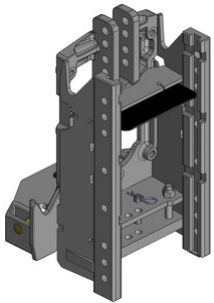

## Ladder Hitches

**Art.Nr. 00.218.03.2-A11 | Ladder Hitches | Prepared for Drawbar**  
Assembly Dimension Cramer (335/22/30)

Alternative color 

00.218.03.2-A11 (AGCO-Grey)

Technical Values\*

**Max. Permissible D-Value (kN): 82,4 | Max. Permissible Vertical Load (kg): 3000**