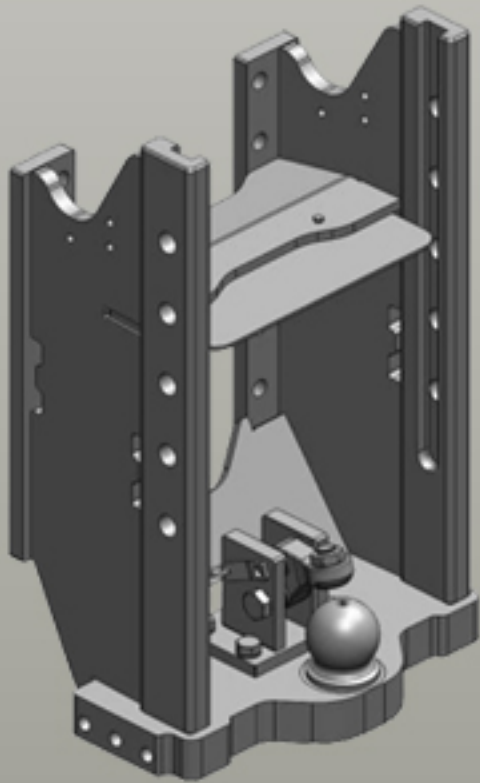

Ladder Hitches Zetor

Ladder Hitches

	<p>Art.Nr. 00.290.00.0-A02 Ladder Hitches Standard Assembly Dimension Scharmüller S32 (330/25/32)</p> <p>Alternative color </p> <p>00.290.00.0-A02 (Black)</p> <p>Technical Values*</p> <p>Max. Permissible D-Value (kN): 40 Max. Permissible Vertical Load (kg): 1500</p> <p>Adapted for Tractor</p> <p>Zetor: Proxima: 6421, 6441, 7421, 7441, 8421, 8441; Proxima Plus: 105, 10541, 115, 85, 8541, 95, 9541; Proxima Power: 105, 115, 85, 95; Proxima Pro Eko: 105, 115, 85, 95; UR 1: 3320, 3321, 3340, 3341, 4320, 4321, 4340, 4341, 5011, 5045, 5211, 5245, 5320, 5321, 5340, 5341, 6011, 6045, 6211, 6245, 6320, 6321, 6340, 6341, 7011, 7045, 7211, 7245, 7320, 7321, 7340, 7341, 7711;</p>
	<p>Art.Nr. 00.291.00.1-A02 Ladder Hitches Standard Assembly Dimension Scharmüller S32 (330/25/32)</p> <p>• Bolt Diameter 25mm</p> <p>Alternative color </p> <p>00.291.00.1-A02 (Black)</p> <p>Technical Values*</p> <p>Max. Permissible D-Value (kN): 66 Max. Permissible Vertical Load (kg): 2000</p> <p>Adapted for Tractor</p> <p>Zetor: Forterra: 105, 10641, 11441, 115, 11741, 12441, 125, 8621, 8641, 95, 9621, 9641; UR 3: 10540, 11540, 7520, 7540, 8520, 8540, 9520, 9540;</p>
	<p>Art.Nr. 00.294.01.0-A02 Ladder Hitches Standard Assembly Dimension Scharmüller S32 (330/25/32)</p> <p>• Bolt Diameter 25mm</p> <p>Alternative color </p> <p>00.294.01.0-A02 (Black)</p> <p>Technical Values*</p> <p>Max. Permissible D-Value (kN): 65,7 Max. Permissible Vertical Load (kg): 2000</p> <p>Adapted for Tractor</p> <p>Zetor: UR 2: 10011, 10045, 10145, 10245, 12011, 12045, 12111, 12145, 12211, 12245, 14145, 14245, 14345, 16045, 16145, 8011, 8045, 8111, 8145, 8211, 8245, 9245;</p>
	<p>Art.Nr. 00.294.02.0-A02 Ladder Hitches Standard Assembly Dimension Scharmüller S32 (330/25/32)</p> <p>• Bolt Diameter 30mm</p> <p>Alternative color </p> <p>00.294.02.0-A02 (Black)</p> <p>Technical Values*</p> <p>Max. Permissible D-Value (kN): 65,7 Max. Permissible Vertical Load (kg): 2000</p> <p>Adapted for Tractor</p> <p>Zetor: UR 2: 10011, 10045, 10145, 10245, 12011, 12045, 12111, 12145, 12211, 12245, 14145, 14245, 14345, 16045, 16145, 16245, 16345, 18345, 8011, 8045, 8111, 8145, 8211, 8245, 9245;</p>
	<p>Art.Nr. 00.362.04.0-A02 Ladder Hitches Prepared for Drawbar Assembly Dimension Scharmüller S32 (330/25/32)</p> <p>Alternative color </p> <p>00.362.04.0-A02 (Black)</p> <p>Technical Values*</p> <p>Max. Permissible D-Value (kN): 42,8 Max. Permissible Vertical Load (kg): 1200</p> <p>Adapted for Tractor</p> <p>Zetor: Utilix: HT-45, HT-55;</p>