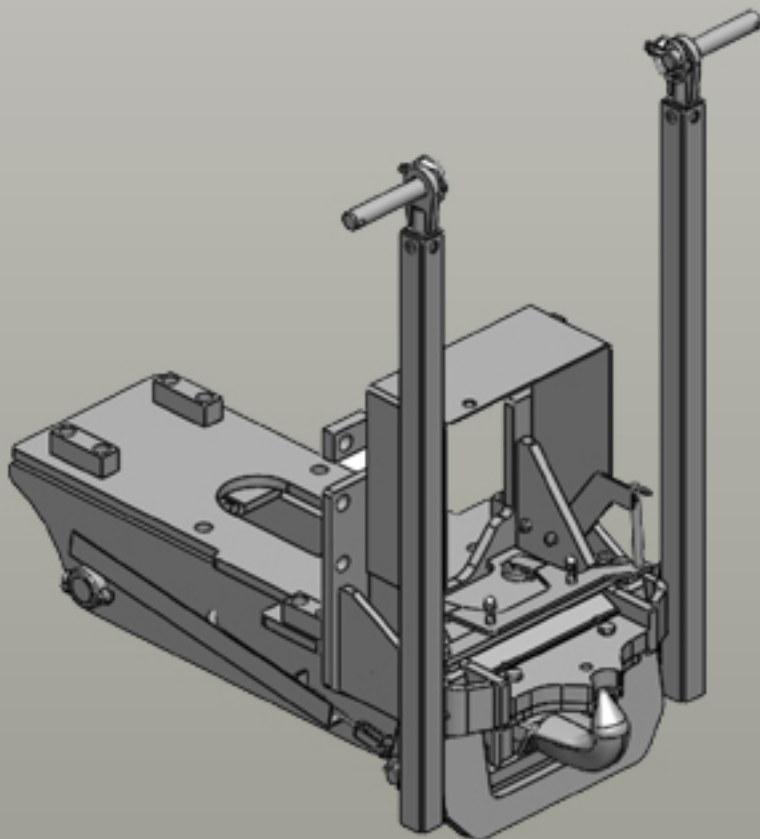

# Pick-Up Hitches | Inserts K80® Deutz-Fahr

**Pick-Up Hitches | Inserts K80®**

**Art.Nr. 00.421.12.2-A20 | Pick-Up Hitches | Inserts K80®**  
K80® Ball Coupling System |

**Alternative color**

00.421.12.2-A20 (Pöttinger-Red)

**Technical Values\***

**Working Length (mm):** 355 | **Lenght (mm):** 445 | **Max. Permissible D-Value (kN):** 74 |  
**Max. Permissible Vertical Load (kg):** 1500 | **Drilled Hole Ø (mm):** 25 | **Shaft Height x Width:** 60x60 |  
**Pick-Up Hitch Producer:** fits with CBM

**Adapted for Tractor**

**Case IH:** **Magnum 7100/7200:** 7110, 7120, 7130, 7140, 7150, 7210, 7220, 7230, 7240, 7250; **Magnum MX:** 180, 200, 220, 240, 270; **Magnum MX (II):** 210, 230, 255, 285, 305;  
**Maxxum MX:** 100, 110, 120, 135, 150, 170;  
**Deutz-Fahr:** **Agrottron 80-180.7:** 106, 108, 110, 115, 118, 120, 128, 130, 135, 150, 150.7, 165.7, 180.7; **Agrottron TTV:** 1130, 1145, 1160, 610, 620;  
**McCormick:** **MTX:** 110, 120, 125, 135, 140, 145, 150, 155;  
**Same:** **Silver:** 105, 110, 130, 95;  
**Zetor:** **Forterra:** 105, 10641, 11441, 115, 11741, 12441, 125, 8621, 8641, 95, 9621, 9641; **Proxima:** 6421, 6441, 7421, 7441, 8421, 8441;